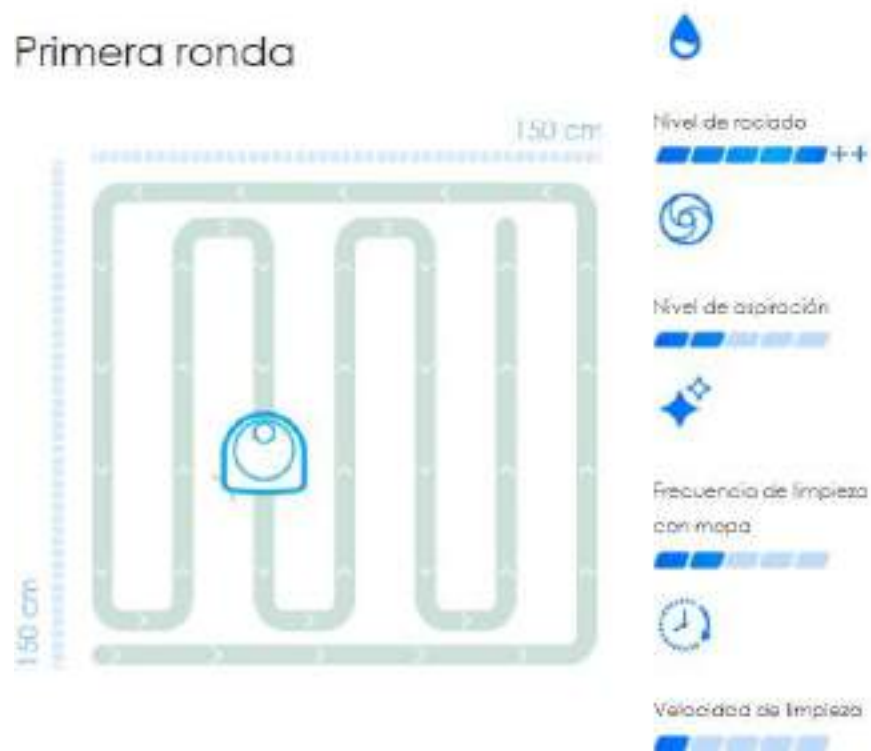

Usted es el jefe.

Personalizado

No dude en ajustar los parámetros para satisfacer sus necesidades especiales.

Modo Manchas

Patente exclusiva de HOBOT. Modo especializado en limpiar las manchas rebeldes que a menudo quedan en el suelo. LEGEE primero dividirá el espacio en áreas de 1,5 m x 1,5 m y rociará una generosa cantidad de agua para disolver las manchas. A continuación, volverá a pasar la mopa y absorberá las manchas disueltas; ¡el suelo quedará más limpio que nunca!

Primera ronda

Segunda ronda

Modo Mascota

¡Limpiar el pelo de las mascotas nunca ha sido tan fácil! En el modo Mascota, la potencia de la aspiradora aumenta para recoger las pelos ligeros. Además, el mayor volumen de agua rociada y la mayor frecuencia de limpieza pueden eliminar las huellas o las manchas del suelo.