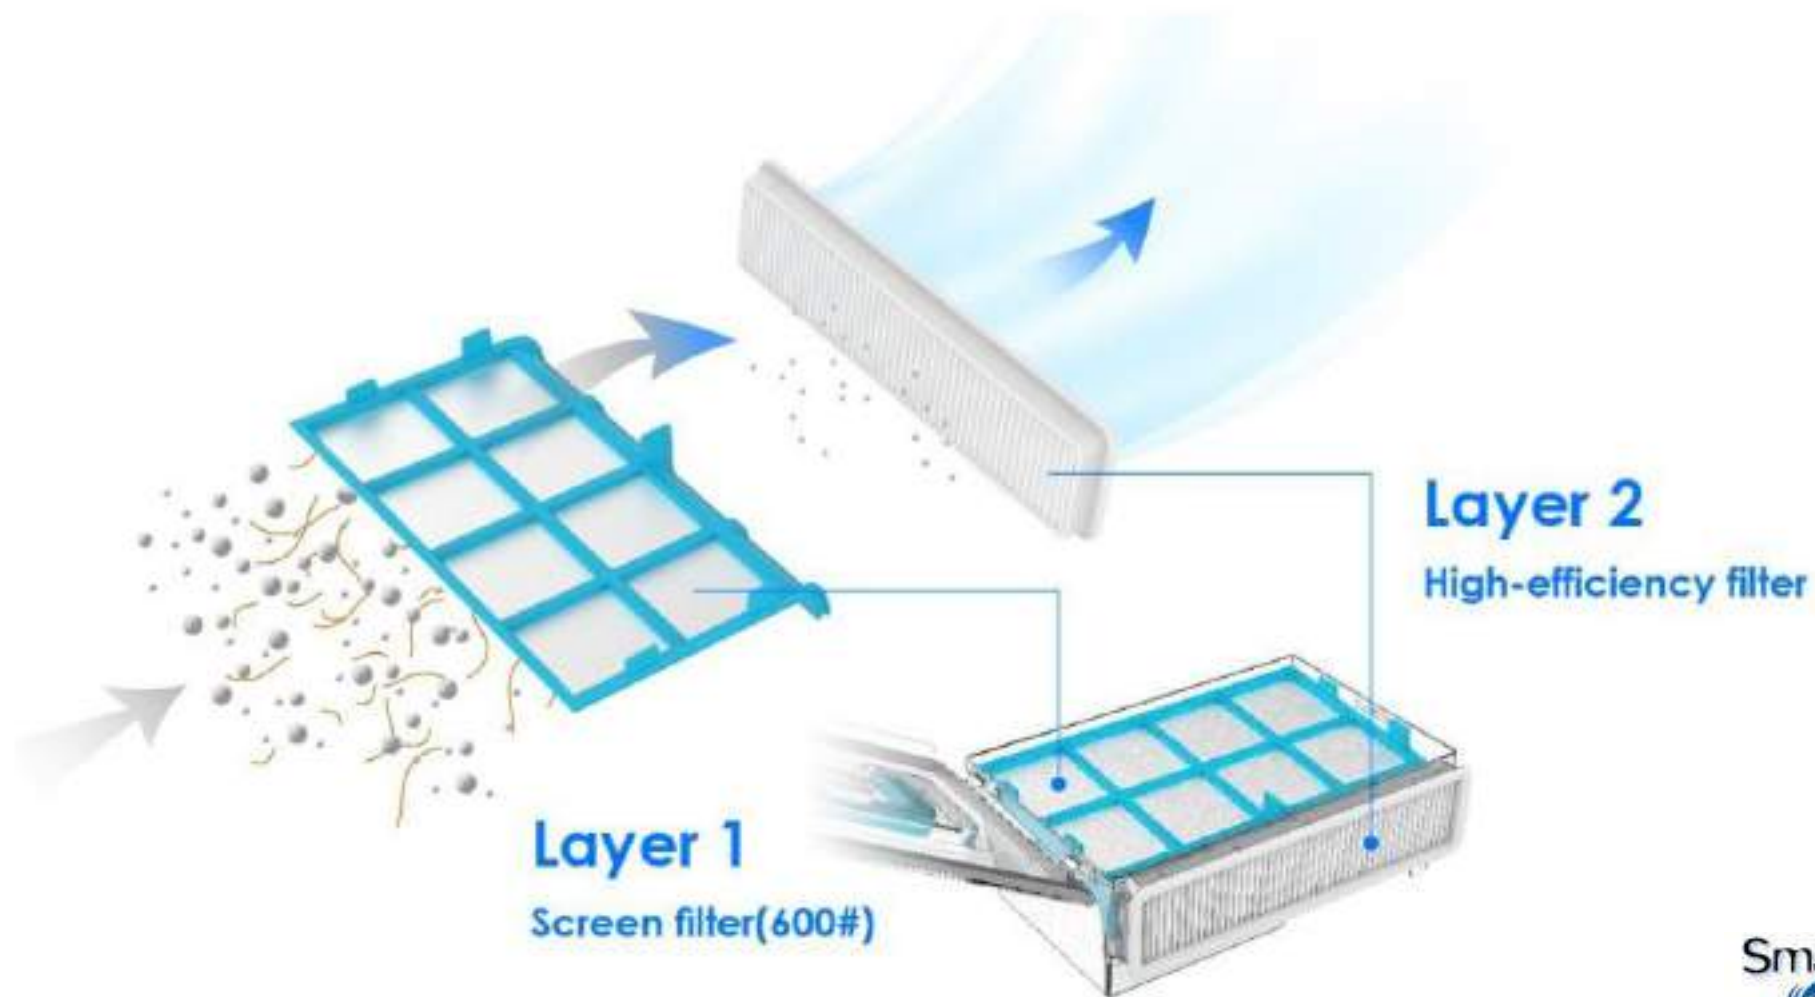

1800g

Fuerza de fregado

LEGEE 7 presione hacia abajo con una fuerza de 1800 g contra el suelo para imitar el comportamiento humano y eliminar el polvo y las manchas persistentes.

Lavable

Aire fresco filtrado

El filtro de malla y el filtro de alta eficiencia garantizan que no se escape nada más que aire limpio y fresco.

Cepillo lateral fácil de usar

Cepillo lateral que se puede desmontar con una mano y se puede limpiar.