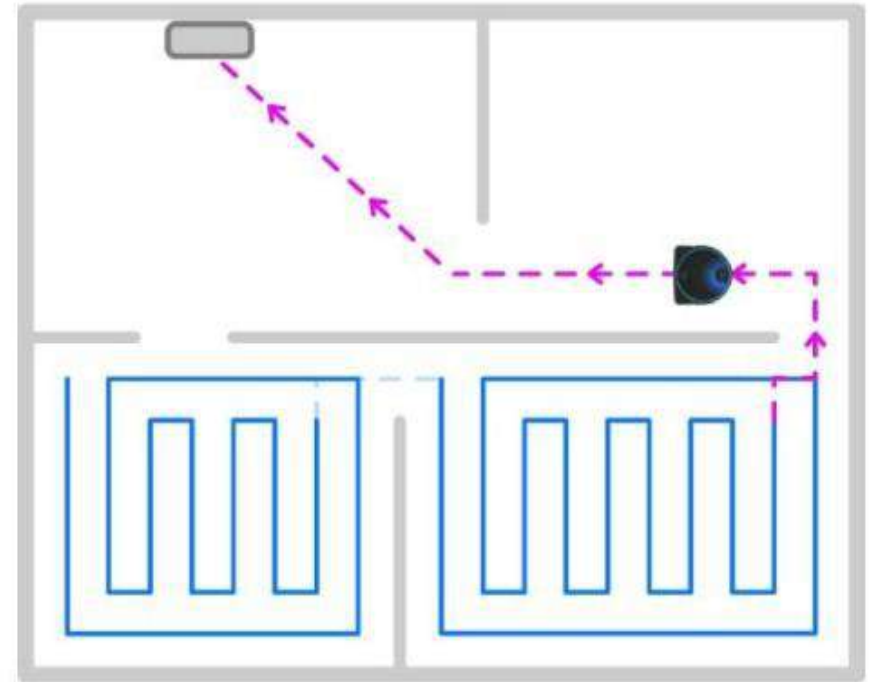

Recarga y reanudación inteligentes

Cuando la batería tenga poca carga, LEGEE regresará directamente a la estación de carga automáticamente para recargarse y, a continuación, calculará el tiempo de carga requerido correspondiente al área de trabajo restante para reanudar la tarea lo antes posible.