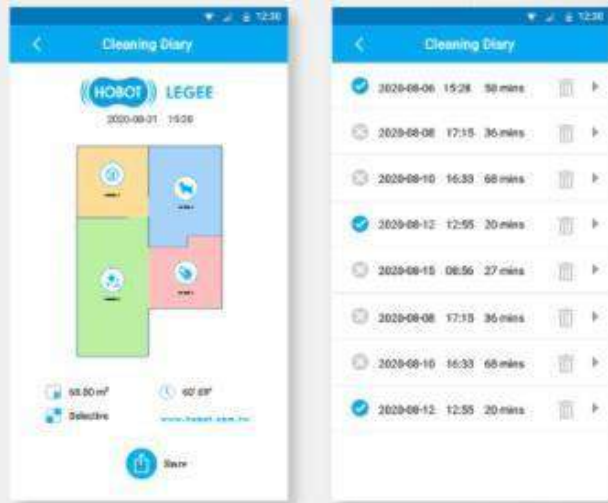

VENTA DE RESPUESTOS

- Escobillas paq. X 3 uds.
- Paños paq. X 1 juego
- Filtro Hepa

Diario de limpieza

El diario de limpieza le permite comprobar y compartir la información de las últimas 10 tareas de limpieza, incluido el mapa terminado, el área limpiada, la duración de la limpieza y si la tarea se completó.